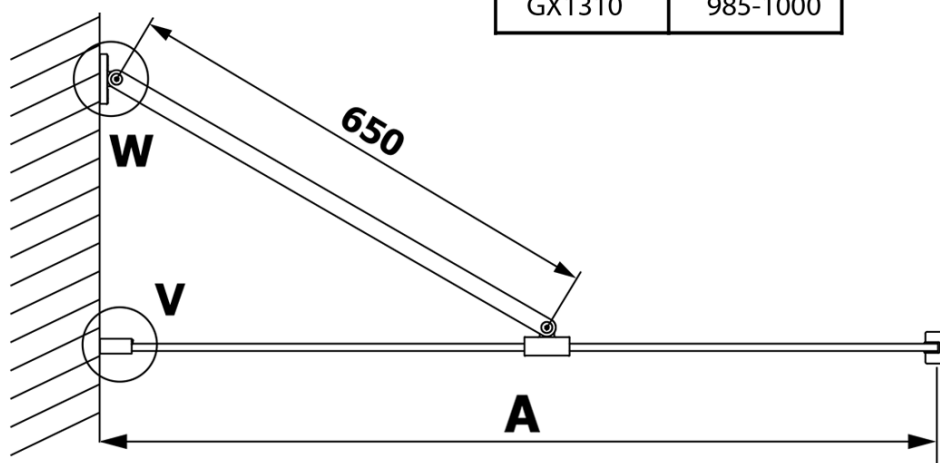

Karta produktu

Kod: **GX1310GX1014**

VARIO BLACK jednoczęściowa kabina przysznicowa
Walk-In, montaż przy ścianie, szkło dymione, 1000 mm

MODEL	A
GX1370	685-700
GX1380	785-800
GX1390	885-900
GX1310	985-1000

MODEL	A
GX1370	685-700
GX1380	785-800
GX1390	885-900
GX1310	985-1000
GX1311	1085-1100
GX1312	1185-1200
GX1313	1285-1300
GX1314	1385-1400