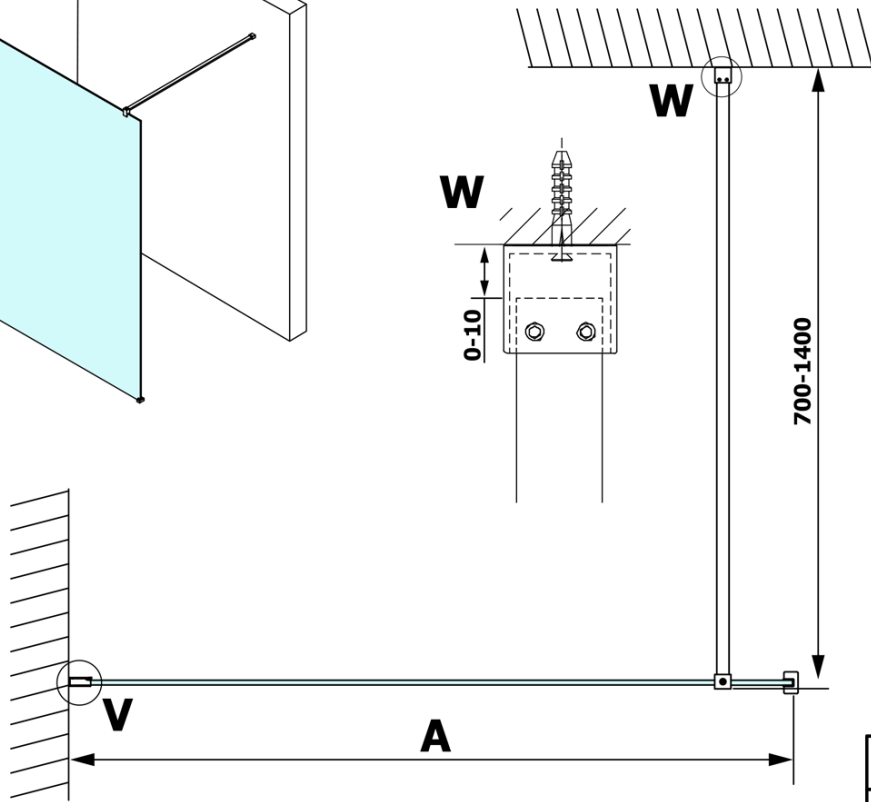

Karta produktu

Kod: **GX1310GX1014**

VARIO BLACK jednoczęściowa kabina przysznicowa
Walk-In, montaż przy ścianie, szkło dymione, 1000 mm

MODEL	A
GX1370	685-700
GX1380	785-800
GX1390	885-900
GX1310	985-1000

MODEL	A
GX1370	685-700
GX1380	785-800
GX1390	885-900
GX1310	985-1000
GX1311	1085-1100
GX1312	1185-1200
GX1313	1285-1300
GX1314	1385-1400