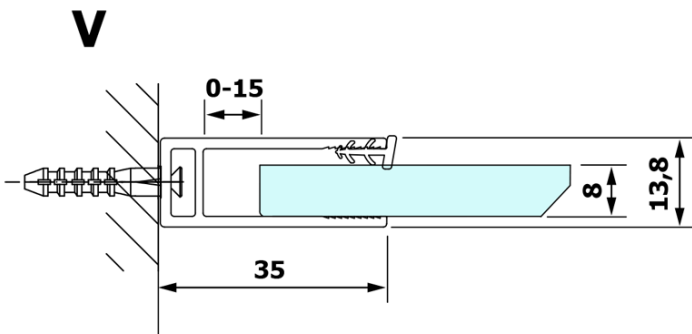

Karta produktu

Kod: **GX1310GX1014**

VARIO BLACK jednoczęściowa kabina przysznicowa
Walk-In, montaż przy ścianie, szkło dymione, 1000 mm

MODEL	A
GX1370	685-700
GX1380	785-800
GX1390	885-900
GX1310	985-1000

MODEL	A
GX1370	685-700
GX1380	785-800
GX1390	885-900
GX1310	985-1000
GX1311	1085-1100
GX1312	1185-1200
GX1313	1285-1300
GX1314	1385-1400