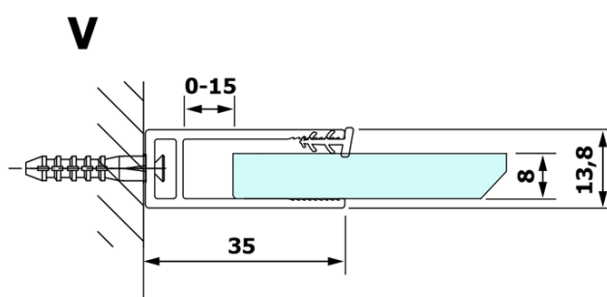

Karta produktu

Kod: **GX1310GX1014**

VARIO BLACK jednoczęściowa kabina przysznicowa
Walk-In, montaż przy ścianie, szkło dymione, 1000 mm

MODEL	A
GX1370	685-700
GX1380	785-800
GX1390	885-900
GX1310	985-1000

MODEL	A
GX1370	685-700
GX1380	785-800
GX1390	885-900
GX1310	985-1000
GX1311	1085-1100
GX1312	1185-1200
GX1313	1285-1300
GX1314	1385-1400