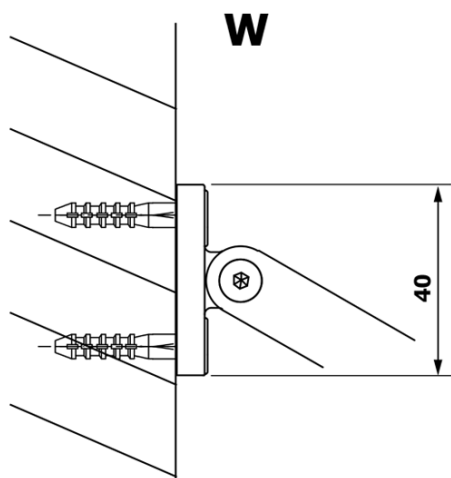

Karta produktu

Kod: **GX1310GX1014**

VARIO BLACK jednoczęściowa kabina przysznicowa
Walk-In, montaż przy ścianie, szkło dymione, 1000 mm

MODEL	A
GX1370	685-700
GX1380	785-800
GX1390	885-900
GX1310	985-1000

MODEL	A
GX1370	685-700
GX1380	785-800
GX1390	885-900
GX1310	985-1000
GX1311	1085-1100
GX1312	1185-1200
GX1313	1285-1300
GX1314	1385-1400