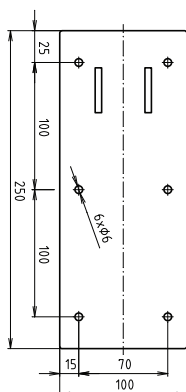

ilustrační foto /
illustration /
Illustr

brzda / brake / Bremse:

Parametry / Features / Eigenschaften

| | |
|---------------------------------------|------------------------------------|
| šířka / width / Breite: | 100 mm |
| výška / height / Höhe: | 800 mm |
| hloubka / depth / Tiefe: | 866 mm |
| materiál / material / Material: | nerez / stainless steel / rostfrei |
| povrch. úprava / finish / Oberfläche: | lesk / polished / poliert |
| záruka / warranty / Garantie: | 2 roky / 2 years / 2 Jahre |
| brzda / brake / Bremse: | nerez / stainless steel / rostfrei |