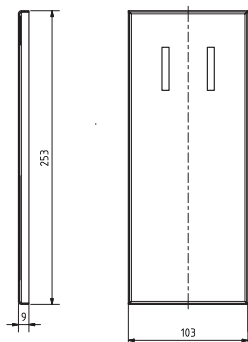

ilustrační foto /
illustration /
Illustr

brzda / brake / Bremse:

Parametry / Features / Eigenschaften

| | |
|---------------------------------------|------------------------------------|
| šířka / width / Breite: | 100 mm |
| výška / height / Höhe: | 800 mm |
| hloubka / depth / Tiefe: | 866 mm |
| materiál / material / Material: | nerez / stainless steel / rostfrei |
| povrch. úprava / finish / Oberfläche: | lesk / polished / poliert |
| záruka / warranty / Garantie: | 2 roky / 2 years / 2 Jahre |
| brzda / brake / Bremse: | nerez / stainless steel / rostfrei |