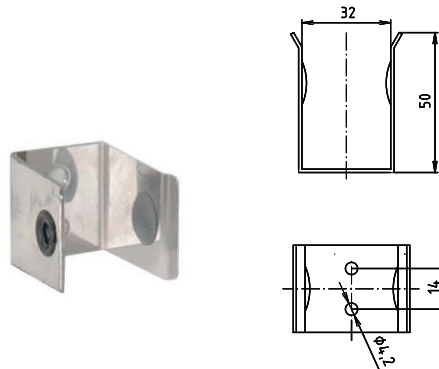

ilustrační foto /
illustration /
Illustr

brzda / brake / Bremse:

Parametry / Features / Eigenschaften

| | |
|---------------------------------------|------------------------------------|
| šířka / width / Breite: | 100 mm |
| výška / height / Höhe: | 800 mm |
| hloubka / depth / Tiefe: | 866 mm |
| materiál / material / Material: | nerez / stainless steel / rostfrei |
| povrch. úprava / finish / Oberfläche: | lesk / polished / poliert |
| záruka / warranty / Garantie: | 2 roky / 2 years / 2 Jahre |
| brzda / brake / Bremse: | nerez / stainless steel / rostfrei |