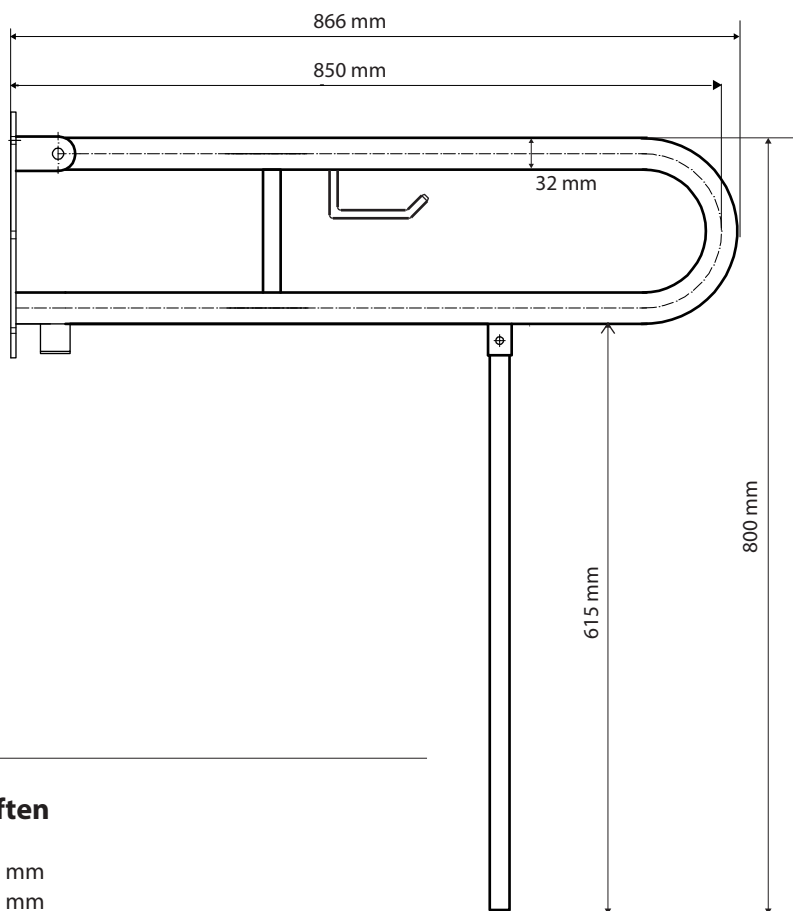

ilustrační foto /
illustration /
Illustr

brzda / brake / Bremse:

Parametry / Features / Eigenschaften

| | |
|---------------------------------------|------------------------------------|
| šířka / width / Breite: | 100 mm |
| výška / height / Höhe: | 800 mm |
| hloubka / depth / Tiefe: | 866 mm |
| materiál / material / Material: | nerez / stainless steel / rostfrei |
| povrch. úprava / finish / Oberfläche: | lesk / polished / poliert |
| záruka / warranty / Garantie: | 2 roky / 2 years / 2 Jahre |
| brzda / brake / Bremse: | nerez / stainless steel / rostfrei |