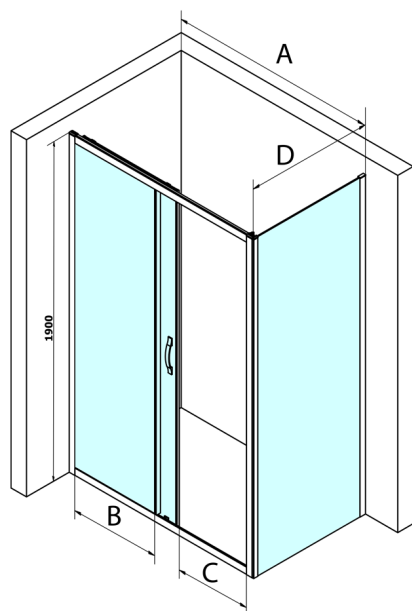

SIGMA SIMPLY kabina prysznicowa 1100x700mm, L/P, szkło Brick

Kod: GS4211GS4370

Rozmiary

Szerokość: 1100 mm
 Wysokość: 1900 mm
 Głębokość: 700 mm

Właściwości

Gwarancja: 3 lata

Karta techniczna

| MODEL | A | B | C |
|--------|-----------|-----|-----|
| GS1110 | 980-1020 | 430 | 400 |
| GS1111 | 1080-1120 | 480 | 435 |
| GS1112 | 1180-1220 | 530 | 485 |
| GS1113 | 1280-1320 | 580 | 535 |
| GS1114 | 1380-1420 | 630 | 585 |
| GS4210 | 980-1020 | 430 | 400 |
| GS4211 | 1080-1120 | 480 | 435 |
| GS4212 | 1180-1220 | 530 | 485 |
| GS4213 | 1280-1320 | 580 | 535 |
| GS4214 | 1380-1420 | 630 | 585 |

| MODEL | D |
|--------|----------|
| GS3170 | 680-700 |
| GS3175 | 730-750 |
| GS3180 | 780-800 |
| GS3190 | 880-900 |
| GS3110 | 980-1000 |
| GS4370 | 680-700 |
| GS4375 | 730-750 |
| GS4380 | 780-800 |
| GS4390 | 880-900 |
| GS4310 | 980-1000 |