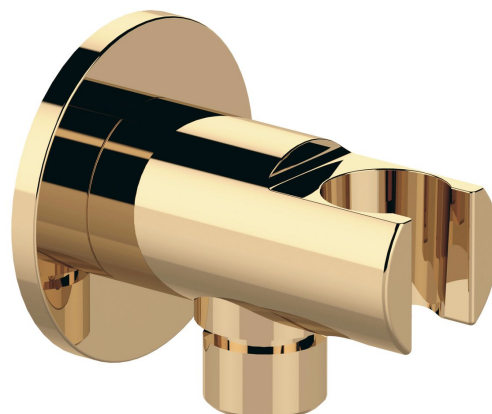

## Uchwyt prysznicowy okrągły, stały, z odpływem, złoto

Kod: 1205-0917

### Rozmiary

Średnica: 60 mm  
Szerokość: 60 mm  
Wysokość: 60 mm  
Głębokość: 70 mm

### Właściwości

Kolor: Złoty  
Materiał: Mosiądz  
Gwarancja: 2 lata