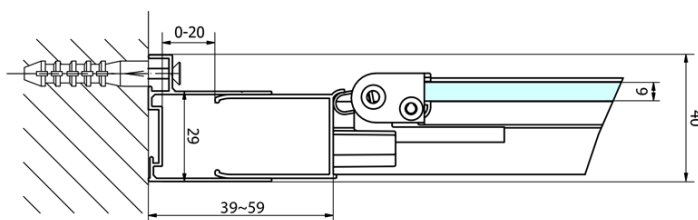

# Karta produktu

Kod: **EL1970EL3415**

**EASY LINE kabina prysznicowa 700x1000mm, drzwi składane, lewa/prawa, czyste szkło**

Type	EL1970	EL1980	EL1990	EL1910
B	686~726	786~826	886~926	986~1026
C	390	480	550	625