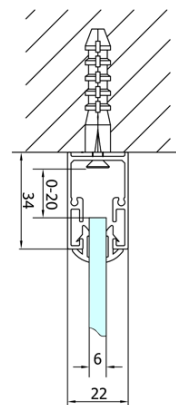

# Karta produktu

Kod: **EL1970EL3415**

**EASY LINE kabina prysznicowa 700x1000mm, drzwi składane, lewa/prawa, czyste szkło**

Type	EL1970	EL1980	EL1990	EL1910
B	686~726	786~826	886~926	986~1026
C	390	480	550	625