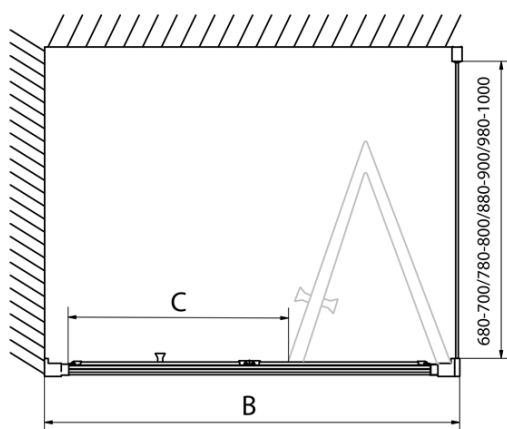

# Karta produktu

Kod: **EL1970EL3415**

**EASY LINE kabina prysznicowa 700x1000mm, drzwi składane, lewa/prawa, czyste szkło**

Type	EL1970	EL1980	EL1990	EL1910
B	686~726	786~826	886~926	986~1026
C	390	480	550	625