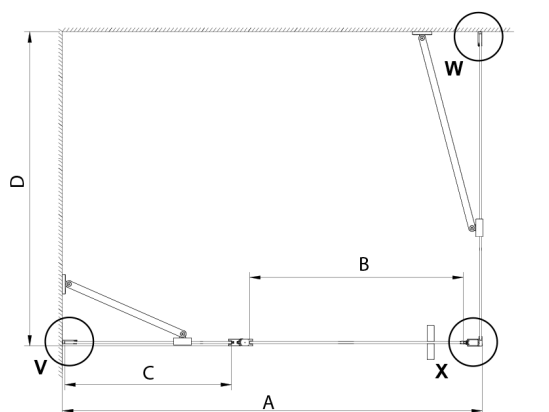

LORO kabina prysznicowa 900x800mm wariant

Kod: GN4690-03

Rozmiary

Szerokość: 900 mm
Wysokość: 2000 mm
Głębokość: 800 mm

Właściwości

Gwarancja: 2 lata

Karta techniczna

GN4690/GN4610/GN4611/GN4612 + GN3580/GN3590/GN3510/GN3512

Model	A	B	C	D
GN4690	885-915	610	168	
GN4610	985-1015	610	268	
GN4611	1085-1115	610	368	
GN4612	1185-1215	610	468	
GN3580				785-805
GN3590				885-905
GN3510				985-1005
GN3512				1185-1205