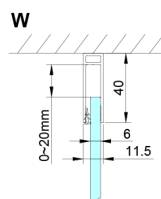

LORO kabina prysznicowa 900x800mm wariant

Kod: GN4690-03

Rozmiary

Szerokość: 900 mm
Wysokość: 2000 mm
Głębokość: 800 mm

Właściwości

Gwarancja: 2 lata

Karta techniczna

GN4690/GN4610/GN4611/GN4612 + GN3580/GN3590/GN3510/GN3512

Model	A	B	C	D
GN4690	885-915	610	168	
GN4610	985-1015	610	268	
GN4611	1085-1115	610	368	
GN4612	1185-1215	610	468	
GN3580				785-805
GN3590				885-905
GN3510				985-1005
GN3512				1185-1205