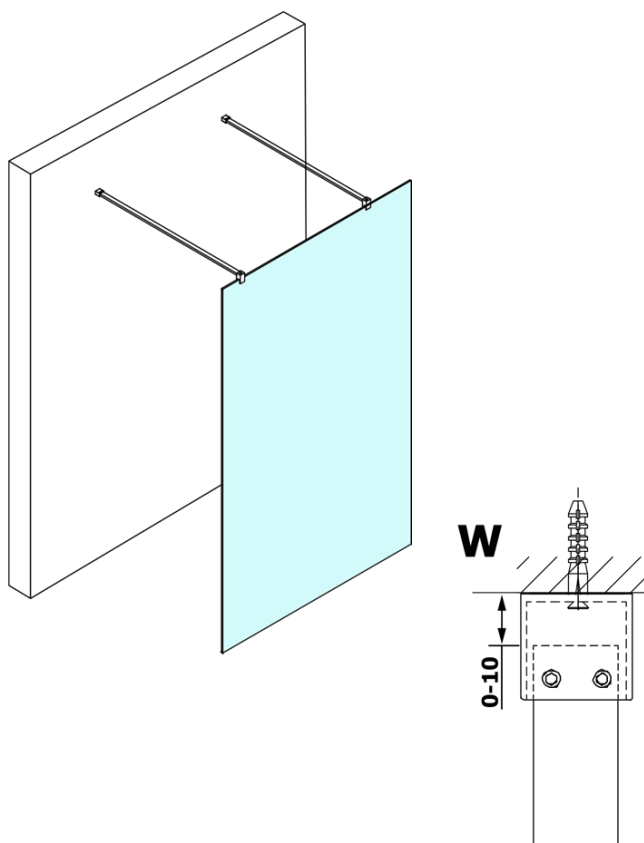

Karta produktu

Kod: **GX1480-02**

VARIO GOLD MATT jednoczęściowa kabina przysznicowa
Walk-In, szkło matowe, 800 mm

MODEL	A
GX1470	679
GX1480	779
GX1490	879
GX1410	979
GX1411	1079
GX1412	1179
GX1413	1279
GX1414	1379