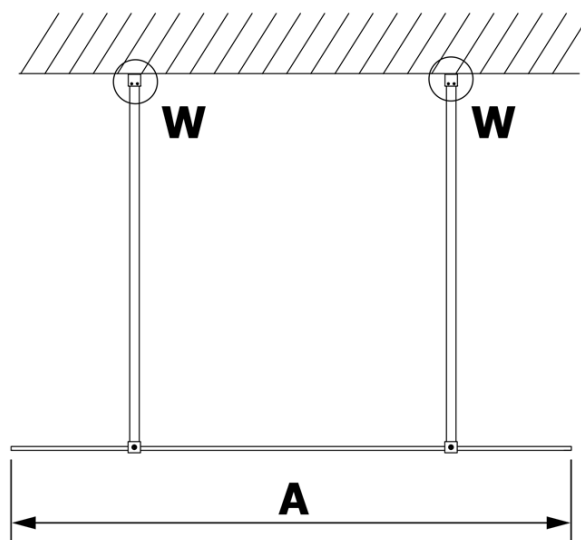

Karta produktu

Kod: **GX1480-02**

VARIO GOLD MATT jednoczęściowa kabina przysznicowa
Walk-In, szkło matowe, 800 mm

MODEL	A
GX1470	679
GX1480	779
GX1490	879
GX1410	979
GX1411	1079
GX1412	1179
GX1413	1279
GX1414	1379