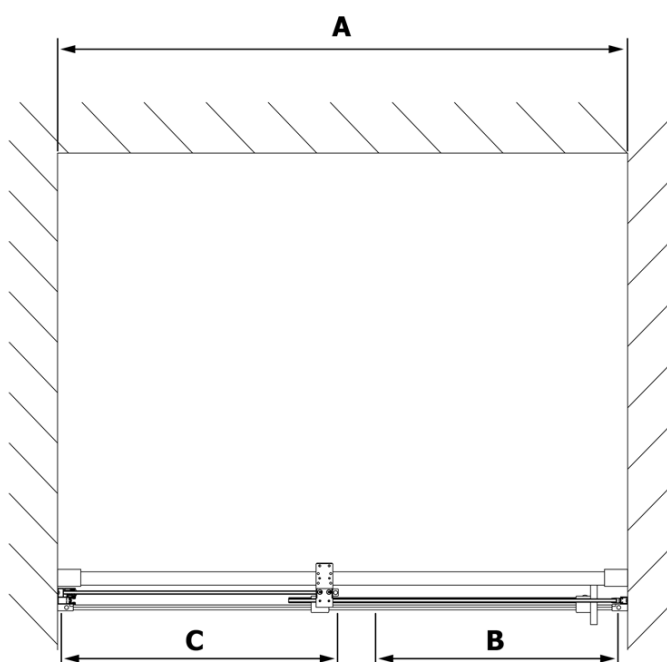

# Karta produktu

Kod: **RL1215**

**ROLLS LINE** drzwi prysznicowe 1200mm, wysokość 2000mm, szkło czyste

MODEL	A	B	C
RL1115	1070-1110	425	~500
RL1215	1170-1210	475	~550
RL1315	1270-1310	525	~600
RL1415	1370-1410	575	~650
RL1515	1470-1510	625	~700
RL1615	1570-1610	675	~750