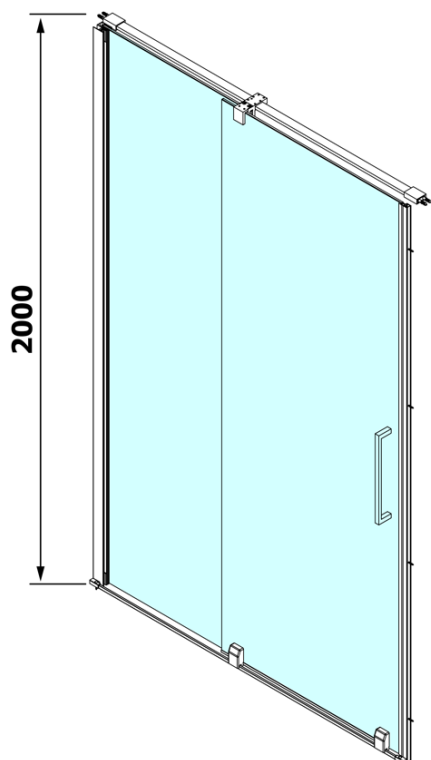

# Karta produktu

Kod: **RL1215**

**ROLLS LINE** drzwi prysznicowe 1200mm, wysokość 2000mm, szkło czyste

MODEL	A	B	C
RL1115	1070-1110	425	~500
RL1215	1170-1210	475	~550
RL1315	1270-1310	525	~600
RL1415	1370-1410	575	~650
RL1515	1470-1510	625	~700
RL1615	1570-1610	675	~750