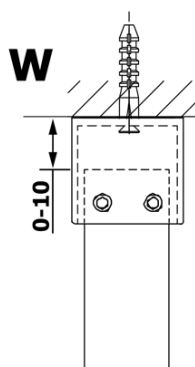

Karta produktu

Kod: **GX1412GX2210**

VARIO CHROME kjednoczęściowa kabina przysznicowa
Walk-In, szkło matowe, 1200 mm

MODEL	A
GX1470	679
GX1480	779
GX1490	879
GX1410	979
GX1411	1079
GX1412	1179
GX1413	1279
GX1414	1379