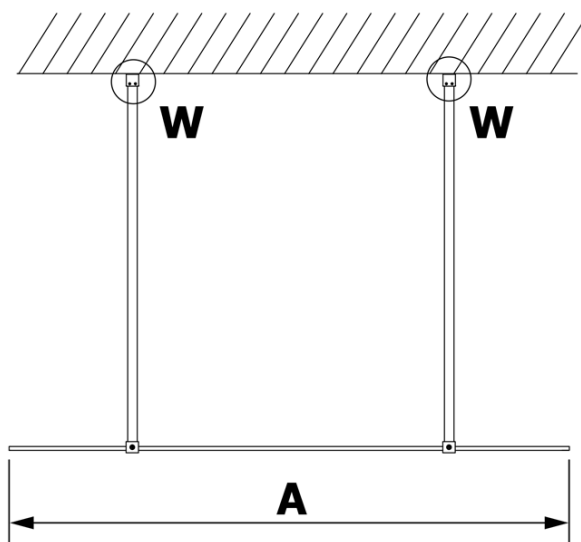

Karta produktu

Kod: **GX1412GX2210**

VARIO CHROME kjednoczęściowa kabina przysznicowa
Walk-In, szkło matowe, 1200 mm

MODEL	A
GX1470	679
GX1480	779
GX1490	879
GX1410	979
GX1411	1079
GX1412	1179
GX1413	1279
GX1414	1379