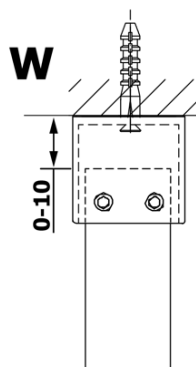

Karta produktu

Kod: **GX1380GX2210**

VARIO CHROME jednoczęściowa kabina przysznicowa
Walk-In, szkło dymione, 800 mm

MODEL	A
GX1370	679
GX1380	779
GX1390	879
GX1310	979
GX1311	1079
GX1312	1179
GX1313	1279
GX1314	1379