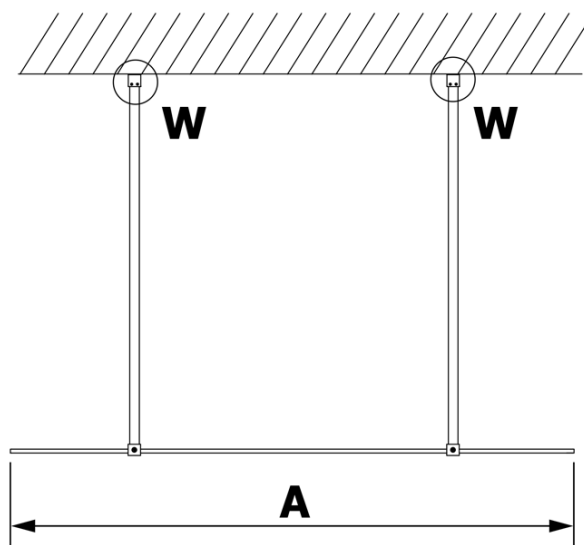

Karta produktu

Kod: **GX1380GX2210**

VARIO CHROME jednoczęściowa kabina przysznicowa
Walk-In, szkło dymione, 800 mm

MODEL	A
GX1370	679
GX1380	779
GX1390	879
GX1310	979
GX1311	1079
GX1312	1179
GX1313	1279
GX1314	1379