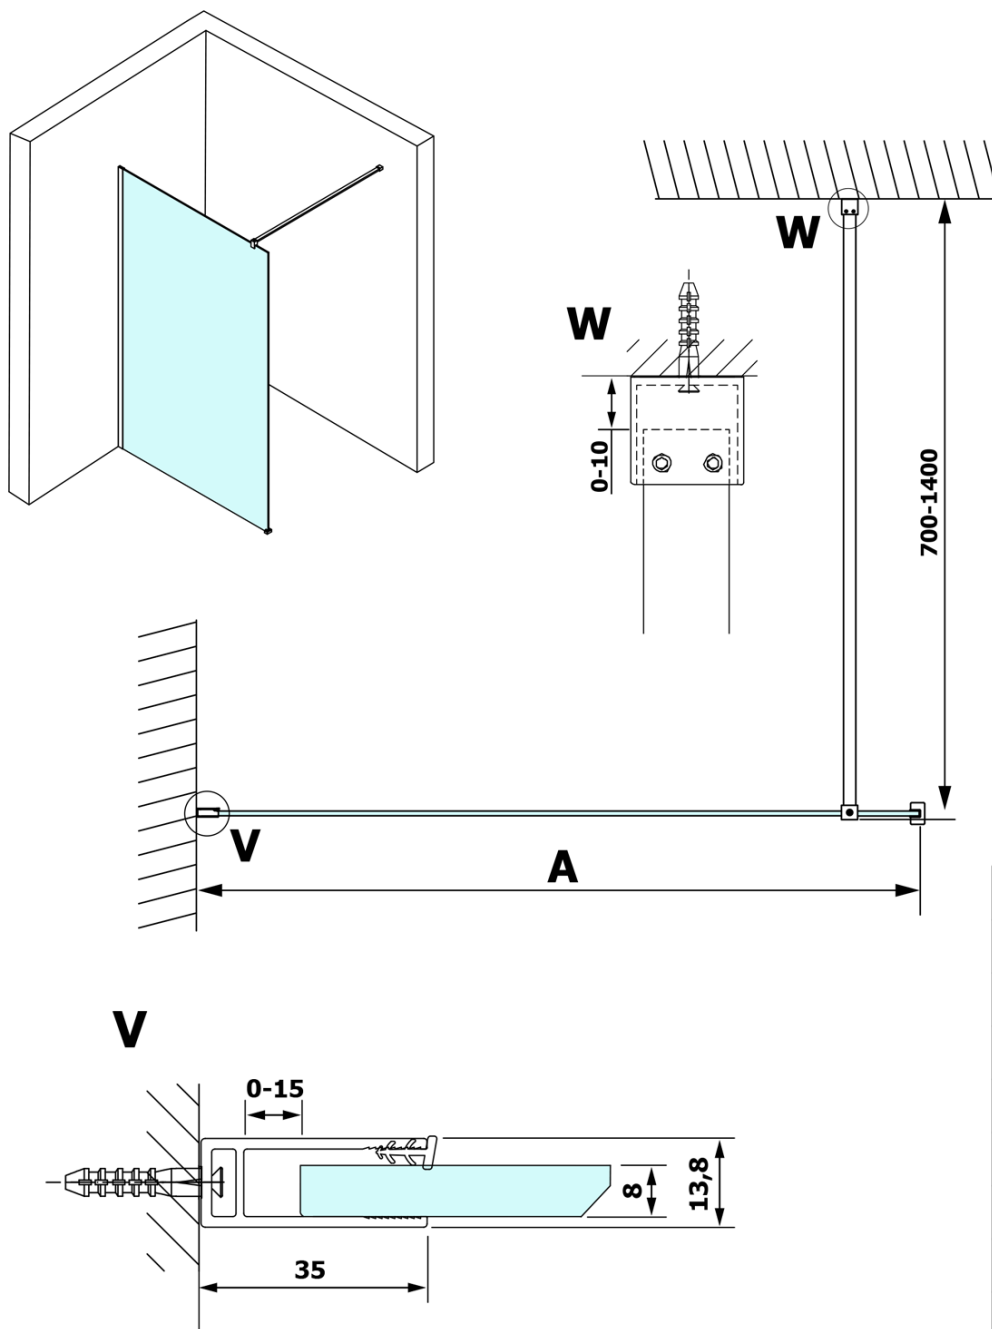

Karta produktu

Kod: **GX1412GX1010**

VARIO CHROME jednoczęściowa kabina przysznicowa
Walk-In, montaż przy ścianie, szkło matowe, 1200 mm

MODEL	A
GX1470	685-700
GX1480	785-800
GX1490	885-900
GX1410	985-1000
GX1411	1085-1100
GX1412	1185-1200
GX1413	1285-1300
GX1414	1385-1400