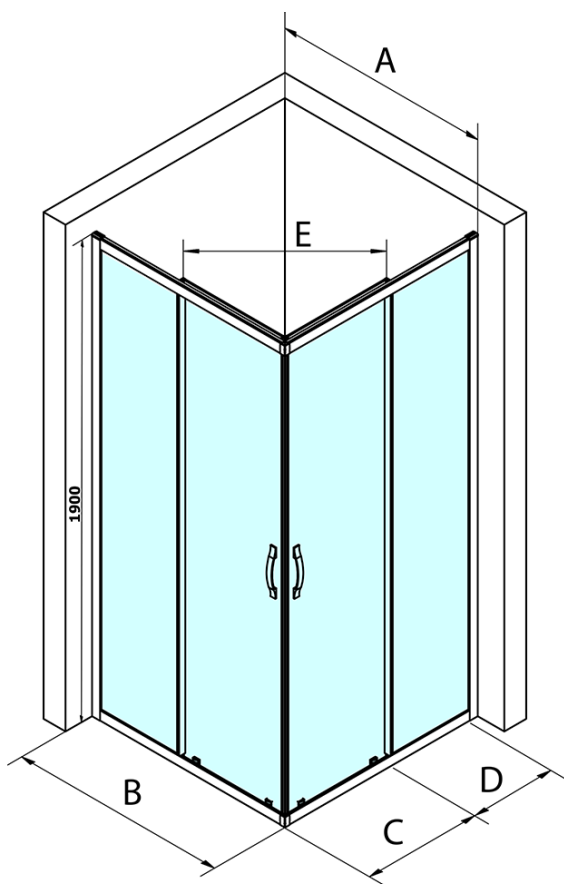

# Produktový list

Objednací kód: **GS2490GS2490**

**SIGMA SIMPLY** čtvercový sprchový kout 900x900 mm,  
rohový vstup, Brick sklo

MODEL	A	B	C	D	E
GS2180	780-800	800	410	315	432
GS2190	880-900	900	460	365	503
GS2110	980-1000	1000	510	415	574
GS2480	780-800	800	410	315	432
GS2490	880-900	900	460	365	503
GS2410	980-1000	1000	510	415	574