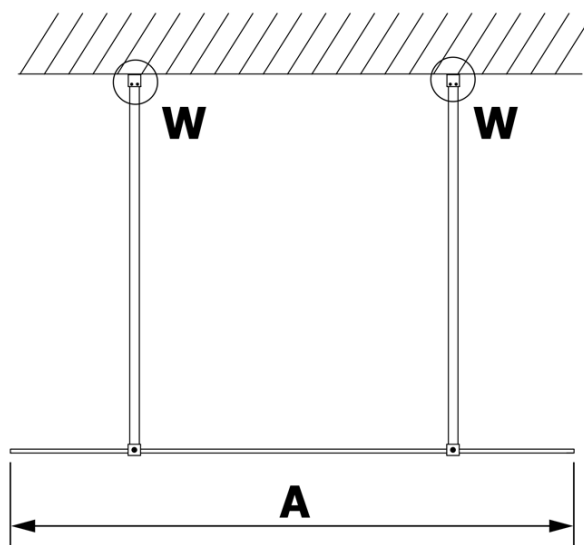

Karta produktu

Kod: **GX1311GX2215**

VARIO WHITE jednoczęściowa kabina przysznicowa Walk-In, szkło dymione, 1100 mm

MODEL	A
GX1370	679
GX1380	779
GX1390	879
GX1310	979
GX1311	1079
GX1312	1179
GX1313	1279
GX1314	1379