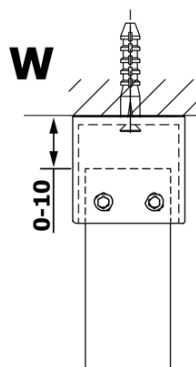

Karta produktu

Kod: **GX1311GX2215**

VARIO WHITE jednoczęściowa kabina przysznicowa Walk-In, szkło dymione, 1100 mm

MODEL	A
GX1370	679
GX1380	779
GX1390	879
GX1310	979
GX1311	1079
GX1312	1179
GX1313	1279
GX1314	1379