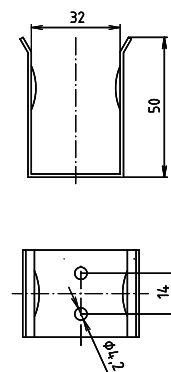

ilustrační foto /
illustration /
Illustration :

brzda / brake / Bremse:

Parametry / Features / Eigenschaften

šířka / width / Breite:	100 mm
výška / height / Höhe:	250 mm
hloubka / depth / Tiefe:	850 mm
materiál / material / Material:	nerez / stainless steel / rostfrei
povrch. úprava / finish / Oberfläche:	brus / brush / gebürstet
záruka / warranty / Garantie:	6 let / 6 years / 6 Jahre
brzda / brake / Bremse:	nerez / stainless steel / rostfrei