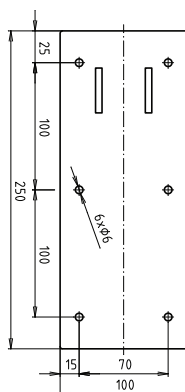

ilustrační foto /
illustration /
Illustration :

brzda / brake / Bremse:

Parametry / Features / Eigenschaften

šířka / width / Breite:	100 mm
výška / height / Höhe:	250 mm
hloubka / depth / Tiefe:	850 mm
materiál / material / Material:	nerez / stainless steel / rostfrei
povrch. úprava / finish / Oberfläche:	brus / brush / gebürstet
záruka / warranty / Garantie:	6 let / 6 years / 6 Jahre
brzda / brake / Bremse:	nerez / stainless steel / rostfrei