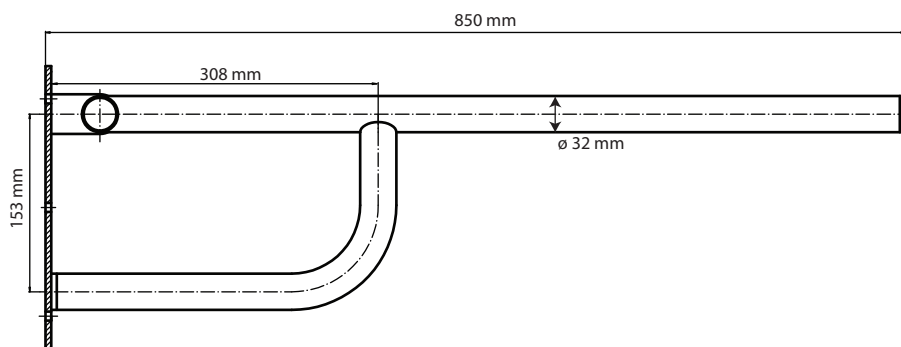

ilustrační foto /
illustration /
Illustration :

brzda / brake / Bremse:

Parametry / Features / Eigenschaften

šířka / width / Breite:	100 mm
výška / height / Höhe:	250 mm
hloubka / depth / Tiefe:	850 mm
materiál / material / Material:	nerez / stainless steel / rostfrei
povrch. úprava / finish / Oberfläche:	brus / brush / gebürstet
záruka / warranty / Garantie:	6 let / 6 years / 6 Jahre
brzda / brake / Bremse:	nerez / stainless steel / rostfrei