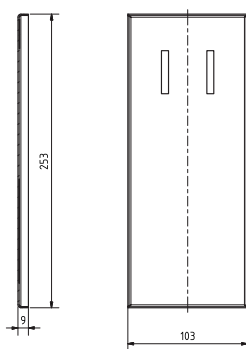

ilustrační foto /
illustration /
Illustration :

brzda / brake / Bremse:

Parametry / Features / Eigenschaften

šířka / width / Breite:	100 mm
výška / height / Höhe:	250 mm
hloubka / depth / Tiefe:	850 mm
materiál / material / Material:	nerez / stainless steel / rostfrei
povrch. úprava / finish / Oberfläche:	brus / brush / gebürstet
záruka / warranty / Garantie:	6 let / 6 years / 6 Jahre
brzda / brake / Bremse:	nerez / stainless steel / rostfrei