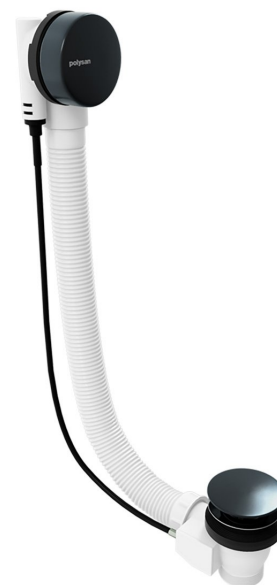

## Zestaw odpływowy z korkiem automatycznym, długość 1200mm, korek 72mm, gun metal

Kod: 71856.60

Rozmiary  
Długość: 1200 mm

### Właściwości

Kolor: Gun metal

Materiał: Plastik

Gwarancja: 5 lat