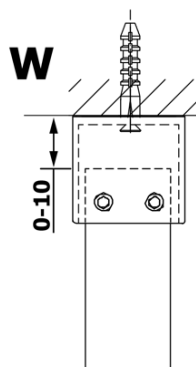

Karta produktu

Kod: **GX1311GX2210**

VARIO CHROME jednoczęściowa kabina przysznicowa
Walk-In, szkło dymione, 1100 mm

MODEL	A
GX1370	679
GX1380	779
GX1390	879
GX1310	979
GX1311	1079
GX1312	1179
GX1313	1279
GX1314	1379