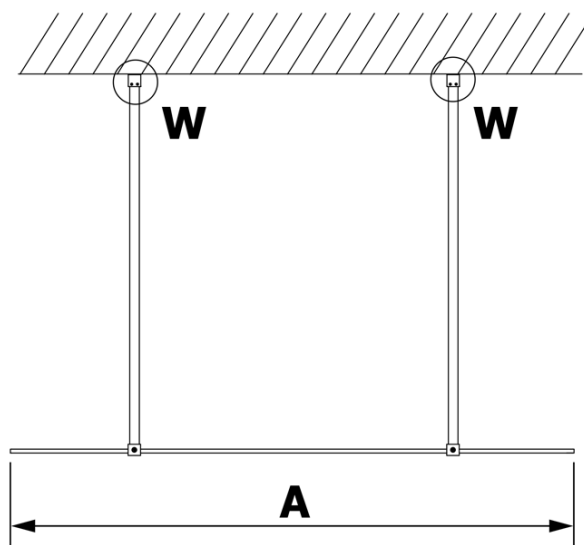

Karta produktu

Kod: **GX1311GX2210**

VARIO CHROME jednoczęściowa kabina przysznicowa
Walk-In, szkło dymione, 1100 mm

MODEL	A
GX1370	679
GX1380	779
GX1390	879
GX1310	979
GX1311	1079
GX1312	1179
GX1313	1279
GX1314	1379