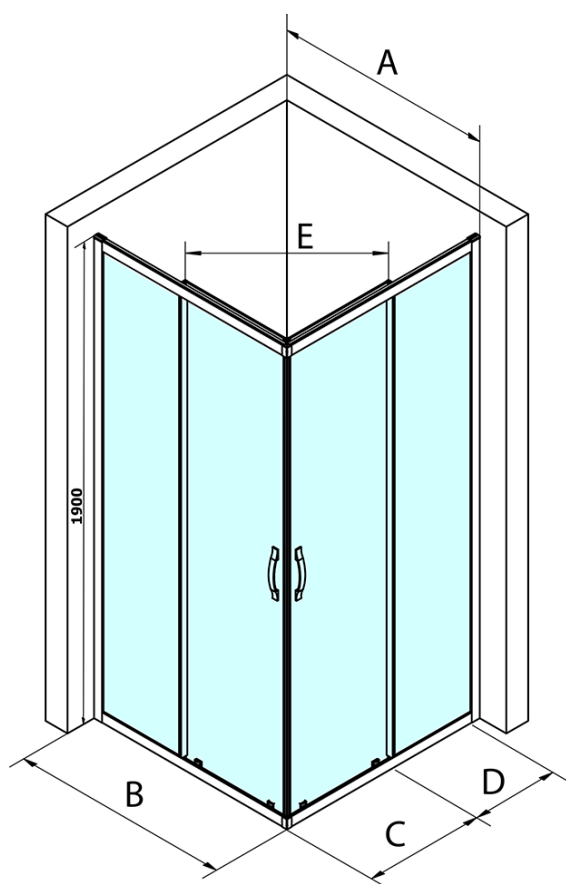

Produktový list

Objednací kód: **GS2480GS2480**

SIGMA SIMPLY čtvercový sprchový kout 800x800 mm,
rohový vstup, Brick sklo

MODEL	A	B	C	D	E
GS2180	780-800	800	410	315	432
GS2190	880-900	900	460	365	503
GS2110	980-1000	1000	510	415	574
GS2480	780-800	800	410	315	432
GS2490	880-900	900	460	365	503
GS2410	980-1000	1000	510	415	574