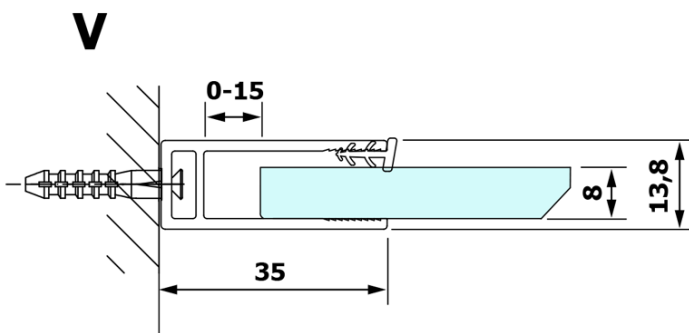

Karta produktu

Kod: **GX1312-01**

VARIO GOLD MATT jednoczęściowa kabina przysznicowa
Walk-In, montaż przy ścianie, szkło dymione, 1200 mm

MODEL	A
GX1370	685-700
GX1380	785-800
GX1390	885-900
GX1310	985-1000
GX1311	1085-1100
GX1312	1185-1200
GX1313	1285-1300
GX1314	1385-1400