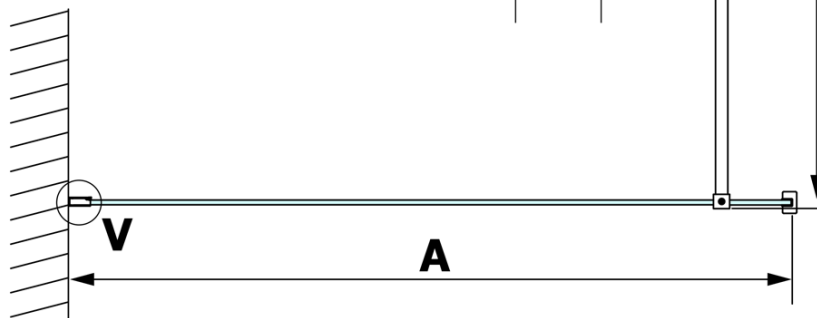

Karta produktu

Kod: **GX1312-01**

VARIO GOLD MATT jednoczęściowa kabina przysznicowa
Walk-In, montaż przy ścianie, szkło dymione, 1200 mm

MODEL	A
GX1370	685-700
GX1380	785-800
GX1390	885-900
GX1310	985-1000
GX1311	1085-1100
GX1312	1185-1200
GX1313	1285-1300
GX1314	1385-1400