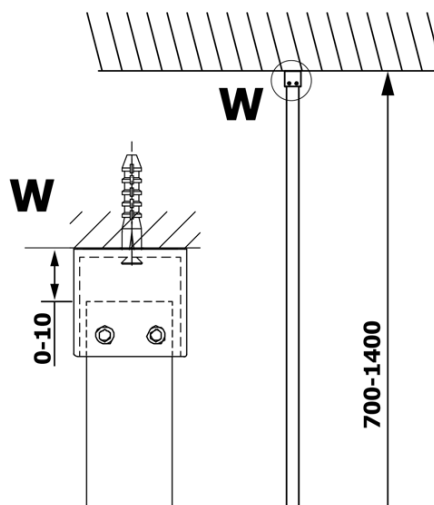

Karta produktu

Kod: **GX1312-01**

VARIO GOLD MATT jednoczęściowa kabina przysznicowa
Walk-In, montaż przy ścianie, szkło dymione, 1200 mm

MODEL	A
GX1370	685-700
GX1380	785-800
GX1390	885-900
GX1310	985-1000
GX1311	1085-1100
GX1312	1185-1200
GX1313	1285-1300
GX1314	1385-1400